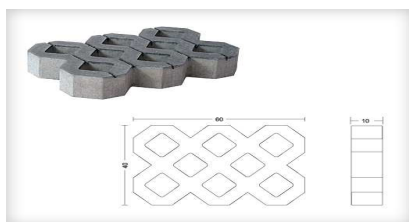

WYKAZ MATERIAŁÓW

plyta ekologiczna parkingowa typu MEBA

kostka dekoracyjna- imitująca granit typu ARCO LUX

kostka standardowa- typu HOLLAND

kostka standardowa- typu UNI DECOR

obrzeże typu DECOR

piaskowiec wapienny JANTAR