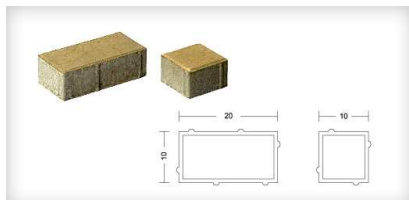

WYKAZ MATERIAŁÓW

plyta ekologiczna parkingowa typu MEBA

kostka dekoracyjna- imitująca granit typu ARCO LUX

kostka standardowa- typu HOLLAND

kostka standardowa- typu UNI DECOR

obrzeże typu DECOR

piaskowiec wapienny JANTAR