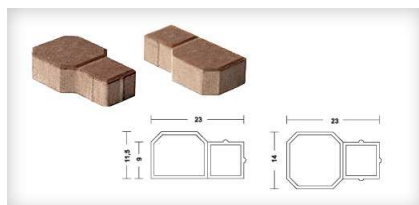

WYKAZ MATERIAŁÓW

plyta ekologiczna parkingowa typu MEBA

kostka dekoracyjna- imitująca granit typu ARCO LUX

kostka standardowa- typu HOLLAND

kostka standardowa- typu UNI DECOR

obrzeże typu DECOR

piaskowiec wapienny JANTAR