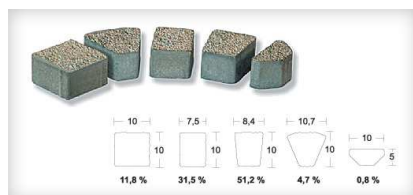

WYKAZ MATERIAŁÓW

plyta ekologiczna parkingowa typu MEBA

kostka dekoracyjna- imitująca granit typu ARCO LUX

kostka standardowa- typu HOLLAND

kostka standardowa- typu UNI DECOR

obrzeże typu DECOR

piaskowiec wapienny JANTAR