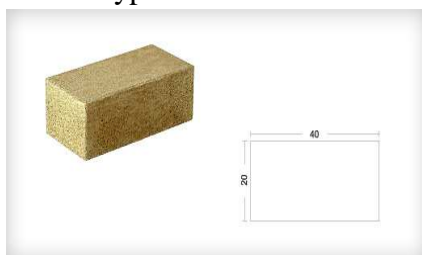

WYKAZ MATERIAŁÓW

plyta ekologiczna parkingowa typu MEBA

kostka dekoracyjna- imitująca granit typu ARCO LUX

kostka standardowa- typu HOLLAND

kostka standardowa- typu UNI DECOR

obrzeże typu DECOR

piaskowiec wapienny JANTAR